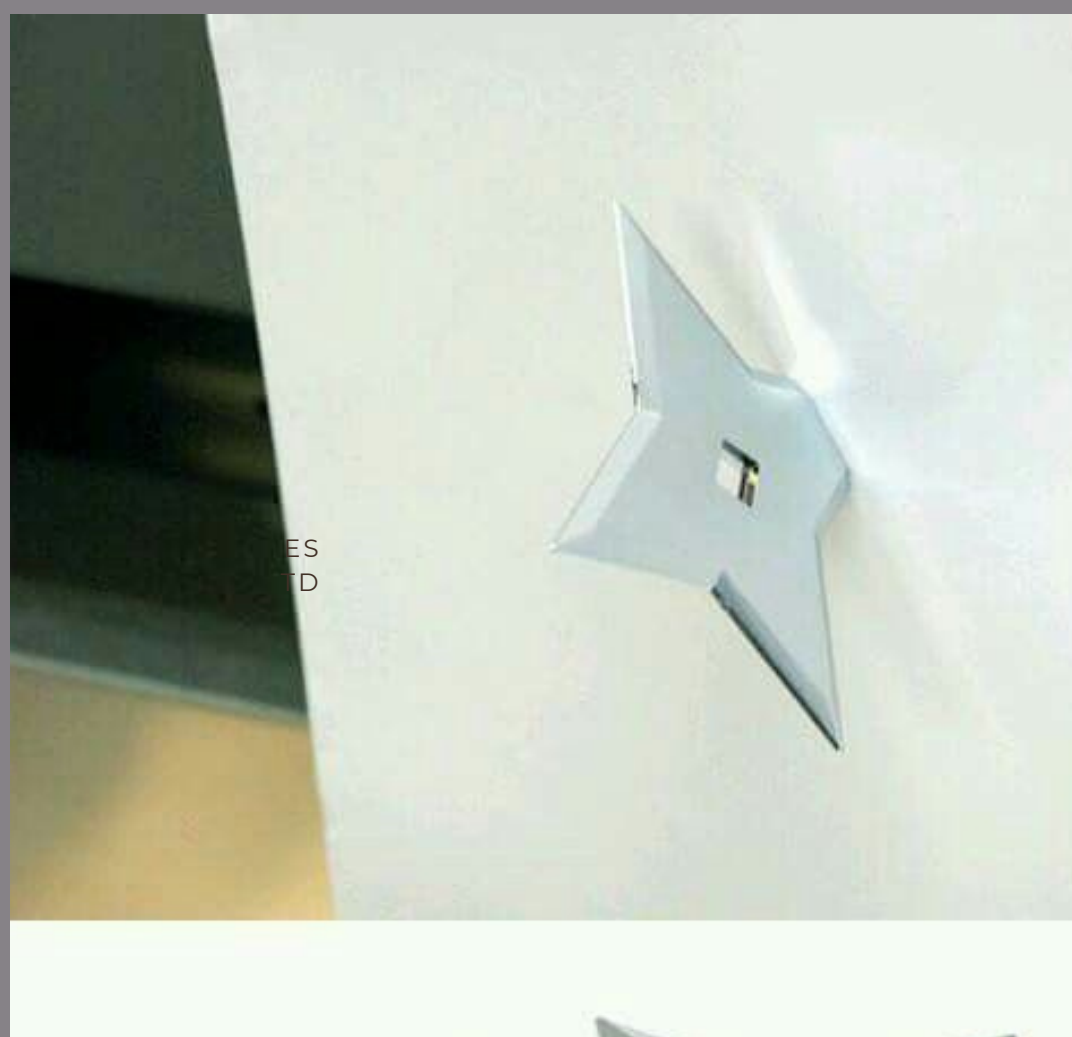

MAGNET'EZ

**MAGNET
AIMANTER A UN
RÉFRIGÉRATEUR**

**BATARANG DE
BATMAN**

PORTE MANTEAU BATMAN

*Inspiration
cinématographique et
de la culture martial
nippone*

Le shuriken, une étoile de jet japonaise, généralement en métal, avec des pointes tranchantes disposées autour d'un centre. Il est souvent utilisé comme arme de jet dans les arts martiaux japonais comme le ninjutsu.

**LES LAMES DE CHAKRA D'ASUMA SARUTOBI
-NARUTO-**

Le kunai, petit couteau japonais à lame droite et pointue, souvent utilisé comme outil multifonctionnel ou comme arme de jet dans les arts martiaux traditionnels japonais.